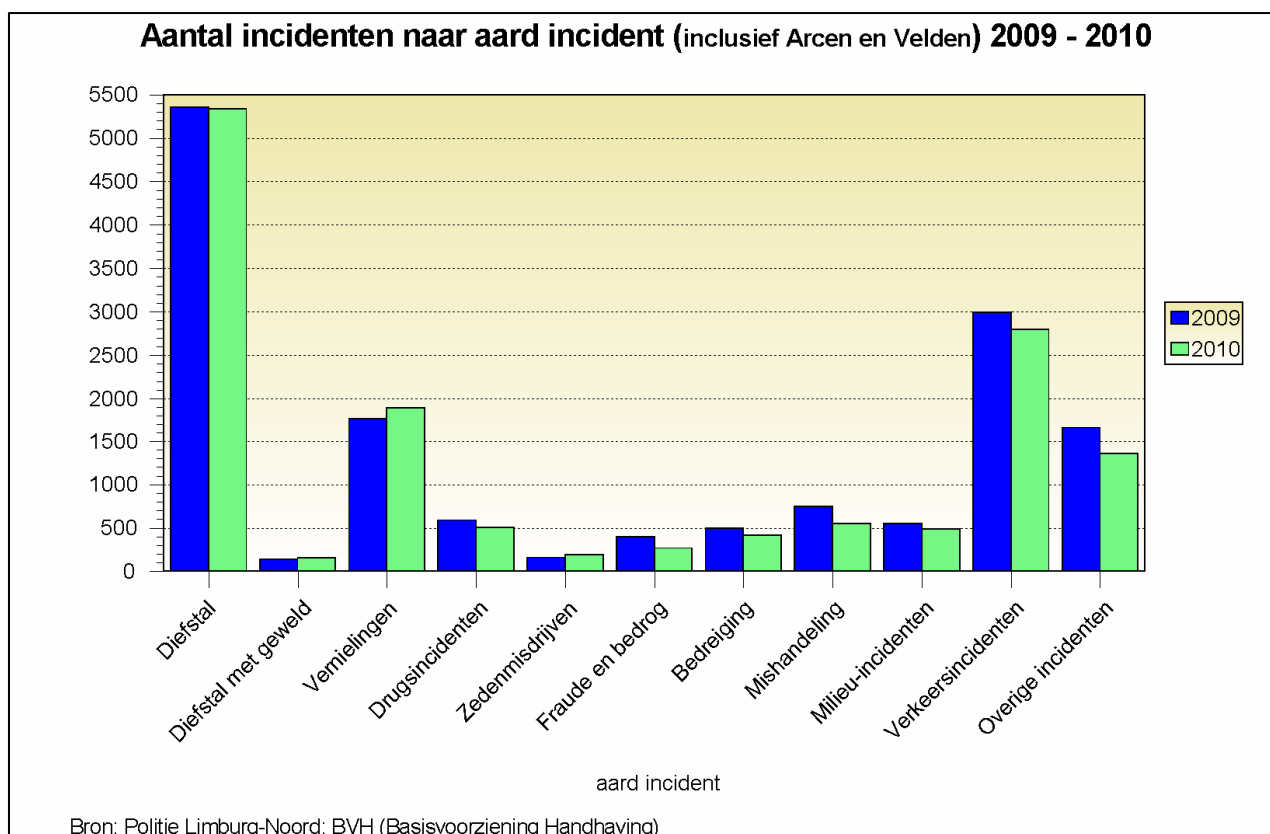

OPENBARE VEILIGHEID

OPENBARE VEILIGHEID

Aantal incidenten naar aard incident (inclusief Arcen en Velden) 2009 - 2010

Soort incident		2009	2010	
Diefstal	Diefstallen aan/uit/ vanaf vervoersmiddelen	847	875	
	Inbraken gebouwen, woningen, winkels etc.	738	854	
	Diefstallen in/uit gebouwen, woningen etc. (geen braak)	300	370	
	Zakkenrollerij/tassenrollerij	368	337	
	Winkeldiefstal	361	397	
	Diefstallen van vervoermiddelen	1.821	1.582	
	Verduistering/heling/chantage	159	132	
	Overige (eenvoudige) diefstal	759	785	
Totaal diefstal		5.353	5.332	
Diefstal met geweld	Diefstallen uit/vanaf vervoermiddelen	6	11	
	Inbraken gebouwen, woningen, winkels etc.	12	14	
	Diefstallen in/uit gebouwen, woningen etc.	12	21	
	Zakkenrollerij/tassenrollerij	18	10	
	Winkeldiefstal	7	7	
	Diefstallen van vervoermiddelen	5	6	
	Diefstallen met bedreiging	52	79	
	Overige diefstallen	25	10	
Totaal diefstal met geweld		137	158	
Vernielingen	Vernieling van/aan auto	800	951	
	Vernieling van/aan openbaar vervoer	17	5	
	Vernieling van/aan openbaar gebouw	63	64	
	Vernieling overige objecten	679	715	
	Vandalisme/baldadigheid	208	155	
	Totaal vernielingen		1.767	1.890
Drugsincidenten	Harddrugs	133	128	
	Softdrugs	349	300	
	Overige drugsincidenten	109	79	
	Totaal drugsincidenten		591	507
Zedenmisdriven	Totaal zedenmisdriven		161	194
	Fraude en bedrog	308	94	
Fraude en bedrog	Oplichting	87	174	
	Totaal fraude en bedrog		395	268
Bedreiging	Totaal bedreiging		495	413
Mishandeling	Eenvoudige mishandeling	608	468	
	Zware mishandeling	92	83	
	Overige mishandeling	51		
	Totaal mishandeling		751	551
Milieu-incidenten	Afval	287	181	
	Natuur en landschap	264	310	
	Totaal milieu-incidenten		551	491
Verkeersincidenten	Verkeersongeval	2.191	2.017	
	Rijden onder invloed	326	373	
	Onbevoegd rijden	96	94	
	Overige verkeersmisdriven	24	16	
	Verkeersovertredingen	276	216	
	Andere verkeerszaken	83	76	
	Totaal verkeersincidenten		2.996	2.792
Overige incidenten	Overtredingen	628	574	
	Verstoring openbare orde, verzet, weerspannigheid	574	385	
	Discriminatie/belediging	113	105	
	Wapens en munitie	96	92	
	Overige incidenten	87	44	
	Overige misdrijven tegen de persoonlijke vrijheid	112	89	
	Overige misdrijven tegen het leven	53	64	
Totaal overige incidenten		1.663	1.353	
TOTAAL INCIDENTEN		14.860	13.949	

Bron: Politie Limburg-Noord, BVH (Basisvoorziening Handhaving) systeem, bewerking afd. Bedrijfsvoering, team Informatievoorziening - sectie Onderzoek en Statistiek