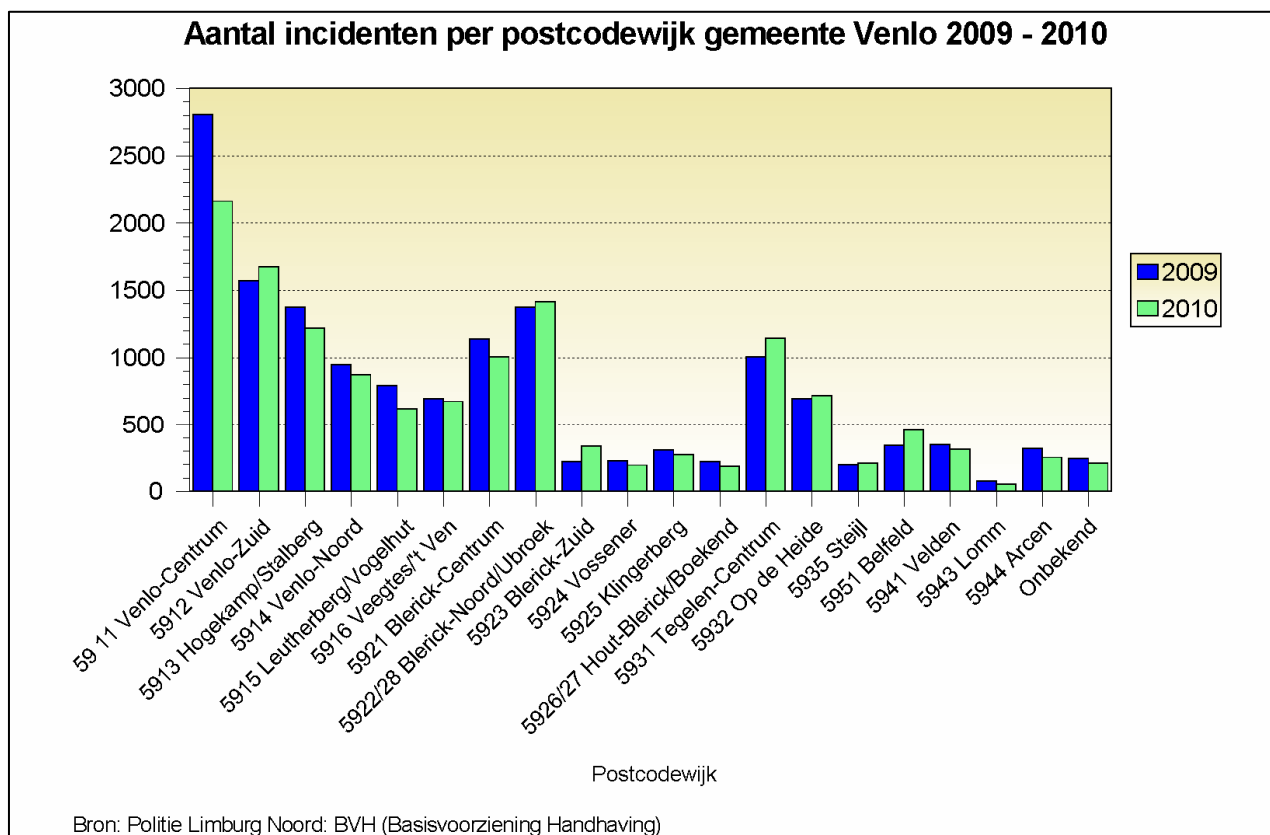

OPENBARE VEILIGHEID

OPENBARE VEILIGHEID

Aantal incidenten naar aard incident (inclusief Arcen en Velden) 2009 - 2010

Soort incident		2009	2010	
Diefstal	Diefstallen aan/uit/ vanaf vervoersmiddelen	847	875	
	Inbraken gebouwen, woningen, winkels etc.	738	854	
	Diefstallen in/uit gebouwen, woningen etc. (geen braak)	300	370	
	Zakkenrollerij/tassenrollerij	368	337	
	Winkeldiefstal	361	397	
	Diefstallen van vervoermiddelen	1.821	1.582	
	Verduistering/heling/chantage	159	132	
	Overige (eenvoudige) diefstal	759	785	
Totaal diefstal		5.353	5.332	
Diefstal met geweld	Diefstallen uit/vanaf vervoermiddelen	6	11	
	Inbraken gebouwen, woningen, winkels etc.	12	14	
	Diefstallen in/uit gebouwen, woningen etc.	12	21	
	Zakkenrollerij/tassenrollerij	18	10	
	Winkeldiefstal	7	7	
	Diefstallen van vervoermiddelen	5	6	
	Diefstallen met bedreiging	52	79	
	Overige diefstallen	25	10	
Totaal diefstal met geweld		137	158	
Vernielingen	Vernieling van/aan auto	800	951	
	Vernieling van/aan openbaar vervoer	17	5	
	Vernieling van/aan openbaar gebouw	63	64	
	Vernieling overige objecten	679	715	
	Vandalisme/baldadigheid	208	155	
	Totaal vernielingen		1.767	1.890
Drugsincidenten	Harddrugs	133	128	
	Softdrugs	349	300	
	Overige drugsincidenten	109	79	
	Totaal drugsincidenten		591	507
Zedenmisdriven	Totaal zedenmisdriven		161	194
	Fraude en bedrog	308	94	
Fraude en bedrog	Oplichting	87	174	
	Totaal fraude en bedrog		395	268
Bedreiging	Totaal bedreiging		495	413
Mishandeling	Eenvoudige mishandeling	608	468	
	Zware mishandeling	92	83	
	Overige mishandeling	51		
	Totaal mishandeling		751	551
Milieu-incidenten	Afval	287	181	
	Natuur en landschap	264	310	
	Totaal milieu-incidenten		551	491
Verkeersincidenten	Verkeersongeval	2.191	2.017	
	Rijden onder invloed	326	373	
	Onbevoegd rijden	96	94	
	Overige verkeersmisdriven	24	16	
	Verkeersovertredingen	276	216	
	Andere verkeerszaken	83	76	
	Totaal verkeersincidenten		2.996	2.792
Overige incidenten	Overtredingen	628	574	
	Verstoring openbare orde, verzet, weerspannigheid	574	385	
	Discriminatie/belediging	113	105	
	Wapens en munitie	96	92	
	Overige incidenten	87	44	
	Overige misdrijven tegen de persoonlijke vrijheid	112	89	
	Overige misdrijven tegen het leven	53	64	
Totaal overige incidenten		1.663	1.353	
TOTAAL INCIDENTEN		14.860	13.949	

Bron: Politie Limburg-Noord, BVH (Basisvoorziening Handhaving) systeem, bewerking afd. Bedrijfsvoering, team Informatievoorziening - sectie Onderzoek en Statistiek