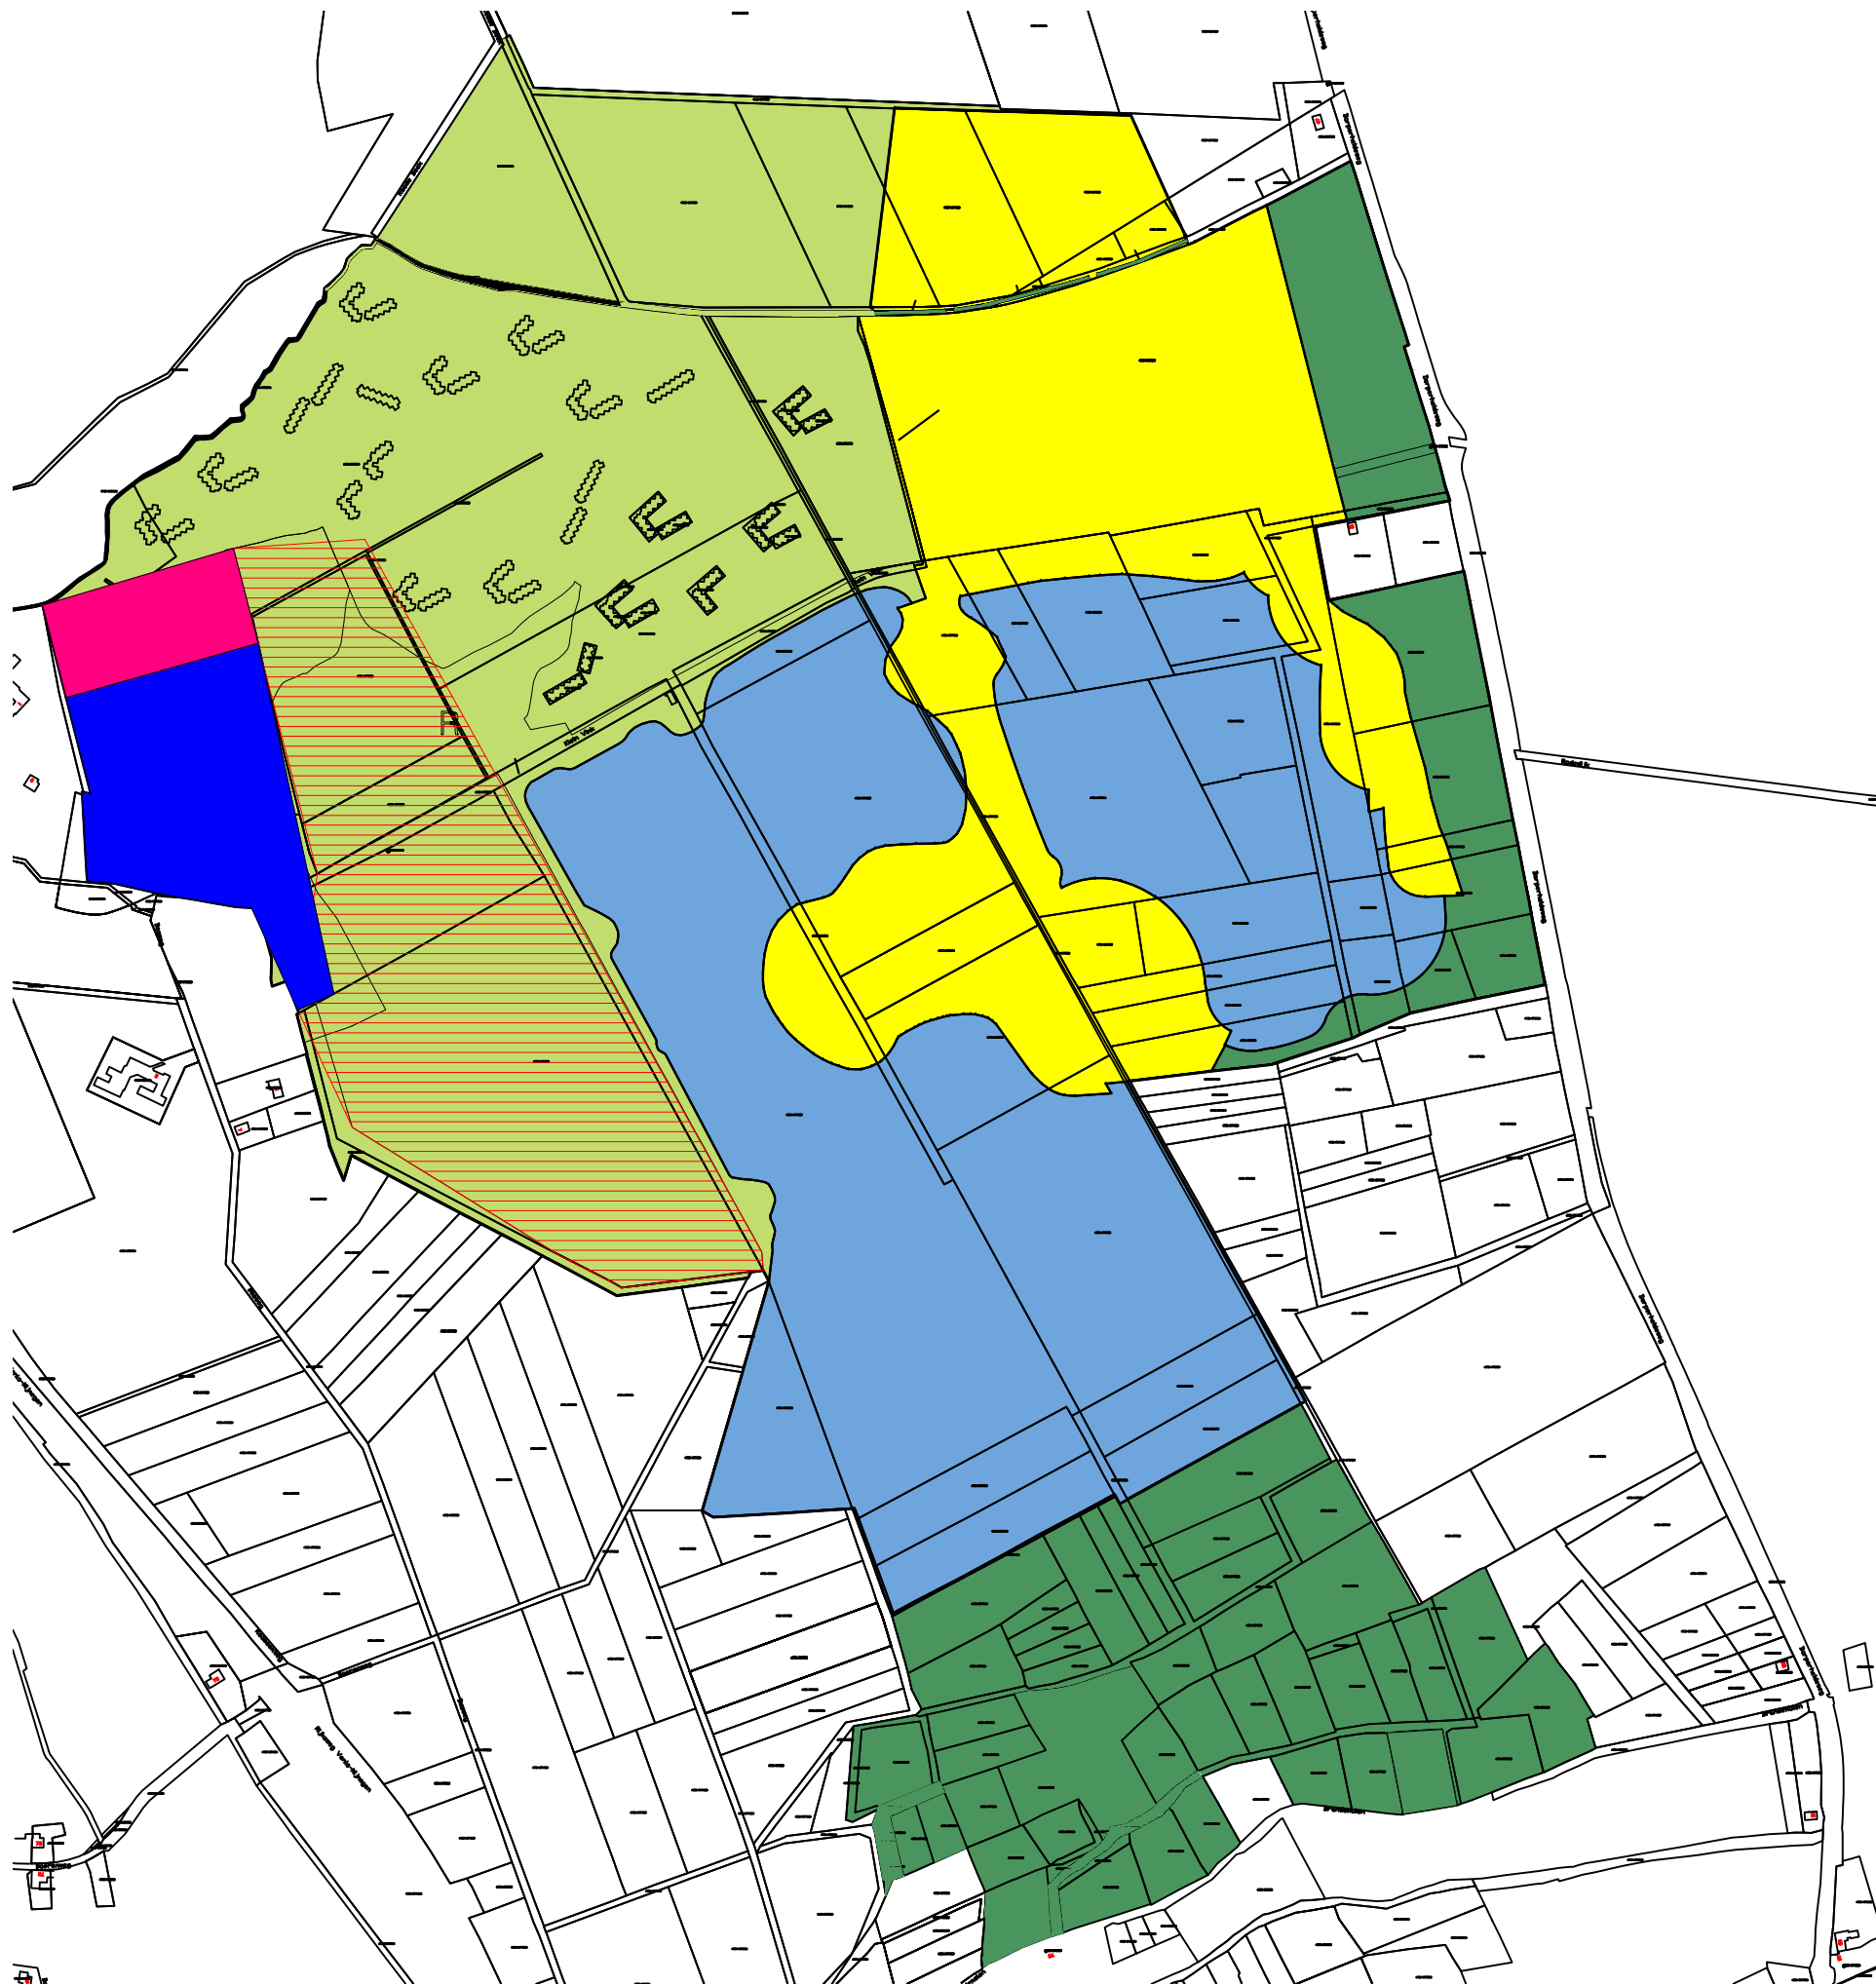

VISIEKAART KLEIN VINK

Verklaring

Natuur

Verblijfsrecreatie/recreatiewoningen

Verblijfsrecreatie/standplaatsen
(nieuwe recreatiewoningen in ruil
voor standplaatsen)

Water

Exclusief wonen

Verblijfsrecreatie/hotel

Centrumvoorzieningen

Algemeen

topografische gegevens en kadastrale grenzen

Bijlage 2 behorende bij
Structuurvisie Klein Vink
gemeente Venlo