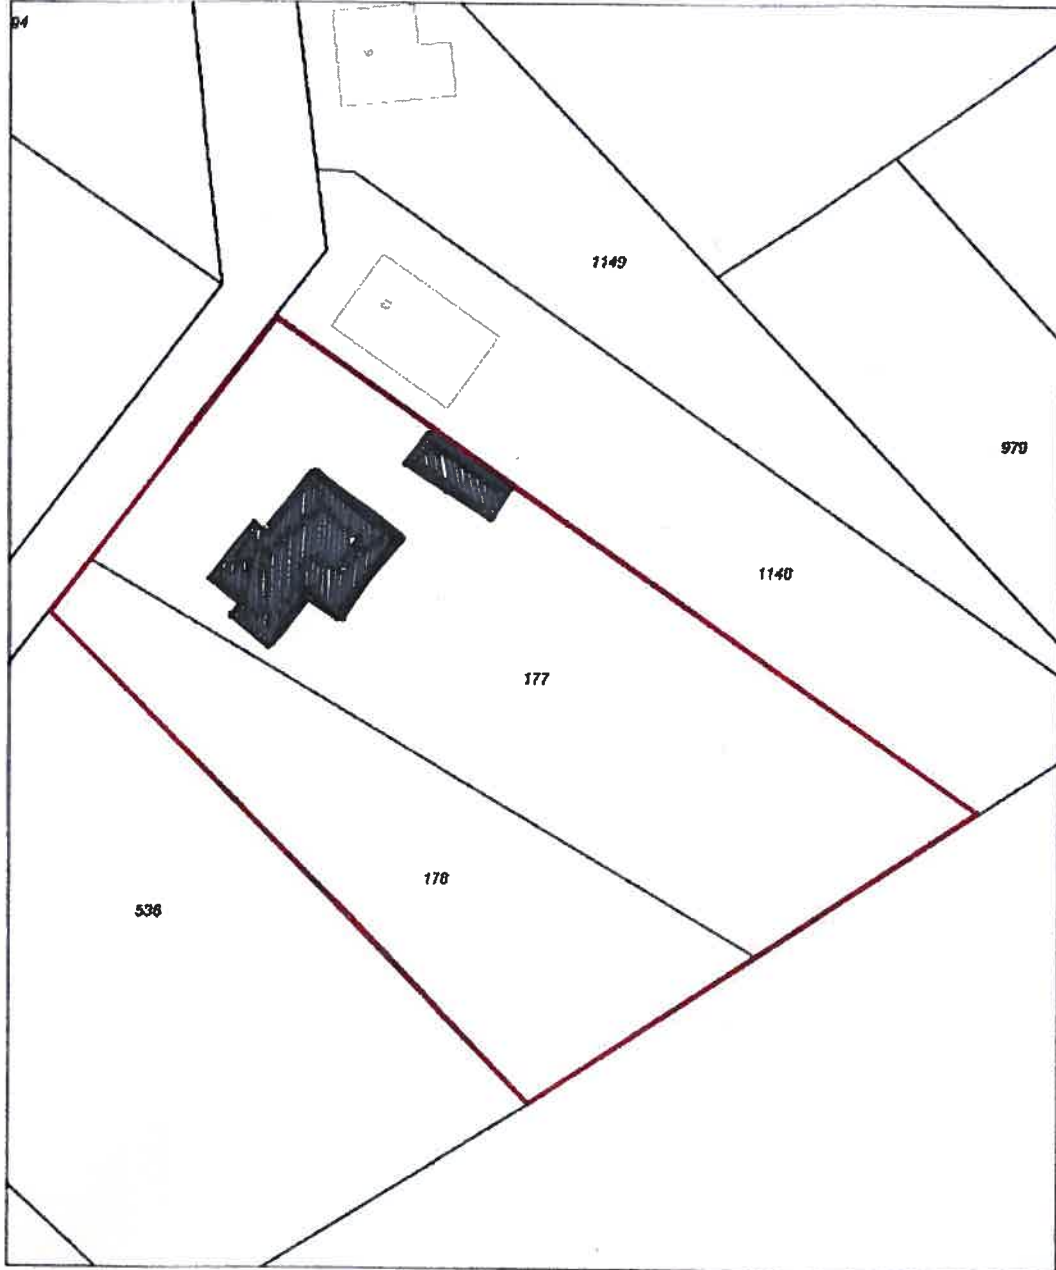

Kadaster

Ultrakoal Kadastraal Kaart

Deze kaart is noordgericht
12345 Perceelnummer
25 Tuinnummer
———— Kadastrale grens
———— Bebouwing
———— Overige topografie

Schaal 1:500

Kadastrale gemeente VENLO
Sectie P
Perceel 177

Voor een eenvoudig ultrakoal, ROEGEMUND.
De beschikbaar van het kadaster en de openbare registers